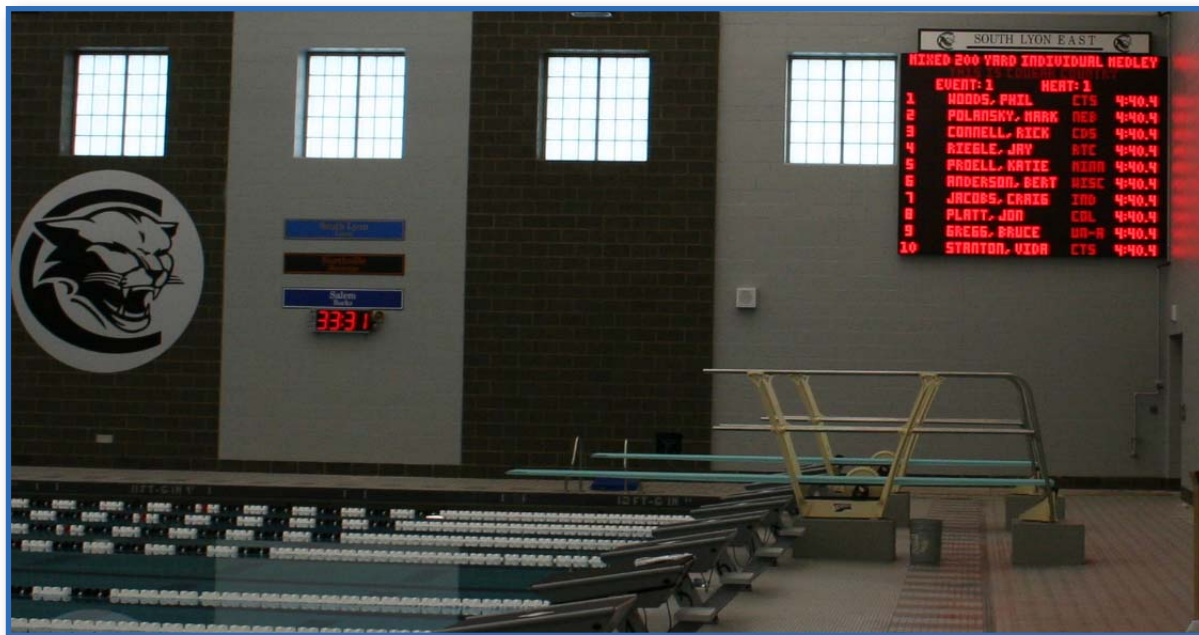

Resumen de Proyecto

Preparatoria South Lyon

Cuando South Lyon East High School abrió sus puertas por primera vez en Agosto 2007, los alumnos fueron recibidos en una instalación de primera clase. Incluido en la nueva escuela, situada en South Lyon, Michigan, es un centro de natación que sirve como una maravilla en su diseño y ejecución para los estudiantes y la comunidad en conjunto.

Se equipó la instalación con un sistema completa de:

- Consola de cronometraje SYSTEM 6
- Placas de toque con superficie "Aquagrip"
- Salidas de inicio estilo INFINITY
- Relojes de paso
- Sistema inalámbrico DOLPHIN
- Tablero LED 30mm, rojo con pantalla de 96x128

El centro de atención es el tablero (2.9m x 3.8m) con LEDs rojos, lo cual es capaz de mostrar resultados alfa-numéricos, así como animaciones y gráficos para entretener a los espectadores.

La formación para el equipo de natación de South Lyons ha sido aprovechada por los nuevos equipos: se usa el nuevo sistema diariamente durante la práctica para anotar los nombres y las marcas de cada nadador para una fácil referencia.