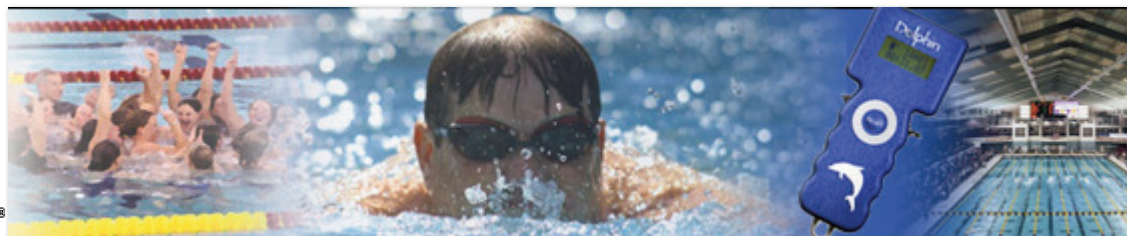

Display:

El marcador portátil LED contiene dos líneas de dígitos en dos configuraciones posibles:

- Dos líneas con diez dígitos cada una, capaz de exhibir uno o dos dígitos, carril y lugar, además de tiempo
- Línea superior con 6 dígitos para desplegar el Evento/Heat y una línea inferior con 10 dígitos por carril, lugar, y tiempo.

Revised 04/10

Colorado
Time Systems